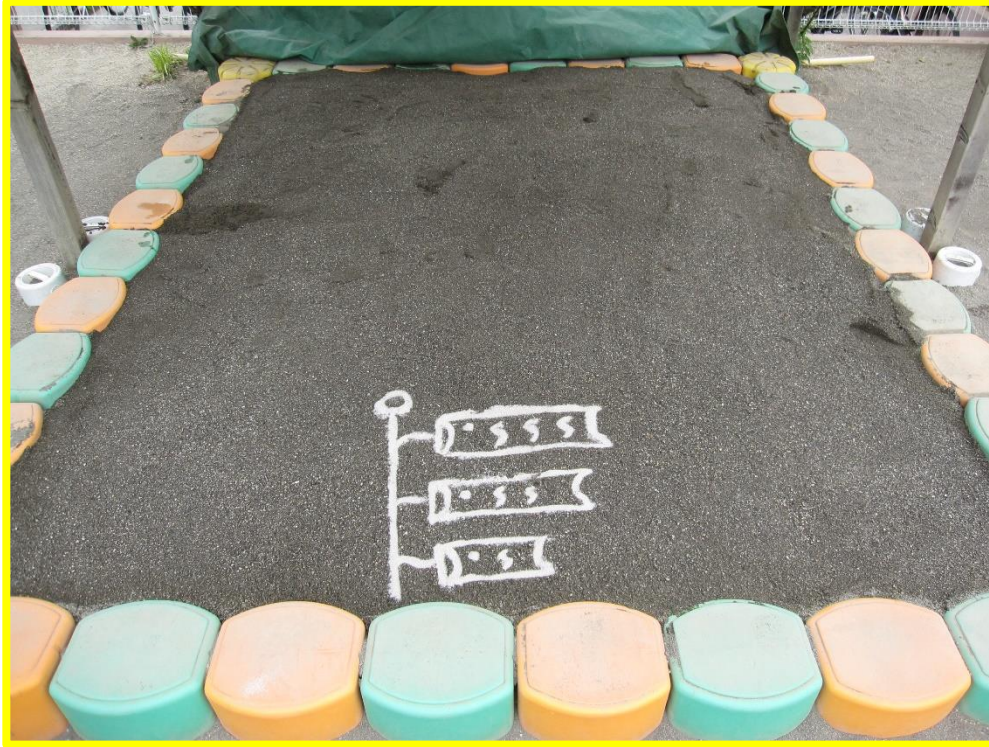

# ☆お知らせ☆

常盤こころ保育園の園庭の砂場は、  
定期的に砂の搬入・クリーニングをしています

**2023.4.24(月)きれいな砂場に生まれ変わりました!**

前回10月に砂場清掃をしてもらいましたが、今回も同様、業者の方が砂を掘り起こし、小石や危ないものは埋まっていないかなど、危険を見つけて取り除いてくださいました。今回は、砂場用のおもちゃが数個だけ出てきました。その後、抗菌剤(液体)をたっぷり撒き、6時間かけて砂全体に行き渡りました。そして、ふわふわさらさらの砂場に変身です!今回は仕上げに、可愛いこいのぼりの絵が描かれていました♪この白い砂は、オーストラリアの海岸から運ばれてきたもので安全だそうです。ぜひ、常盤こころ保育園の、きれいな砂場に遊びにいらしてくださいね♪詳細はエンゼル通信をご覧ください♪